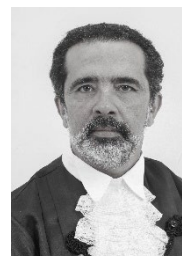

Vice-Presidente: Prof. Dr. Antonio Augusto Velasco e Cruz
27.04.2004 a 26.04.2005